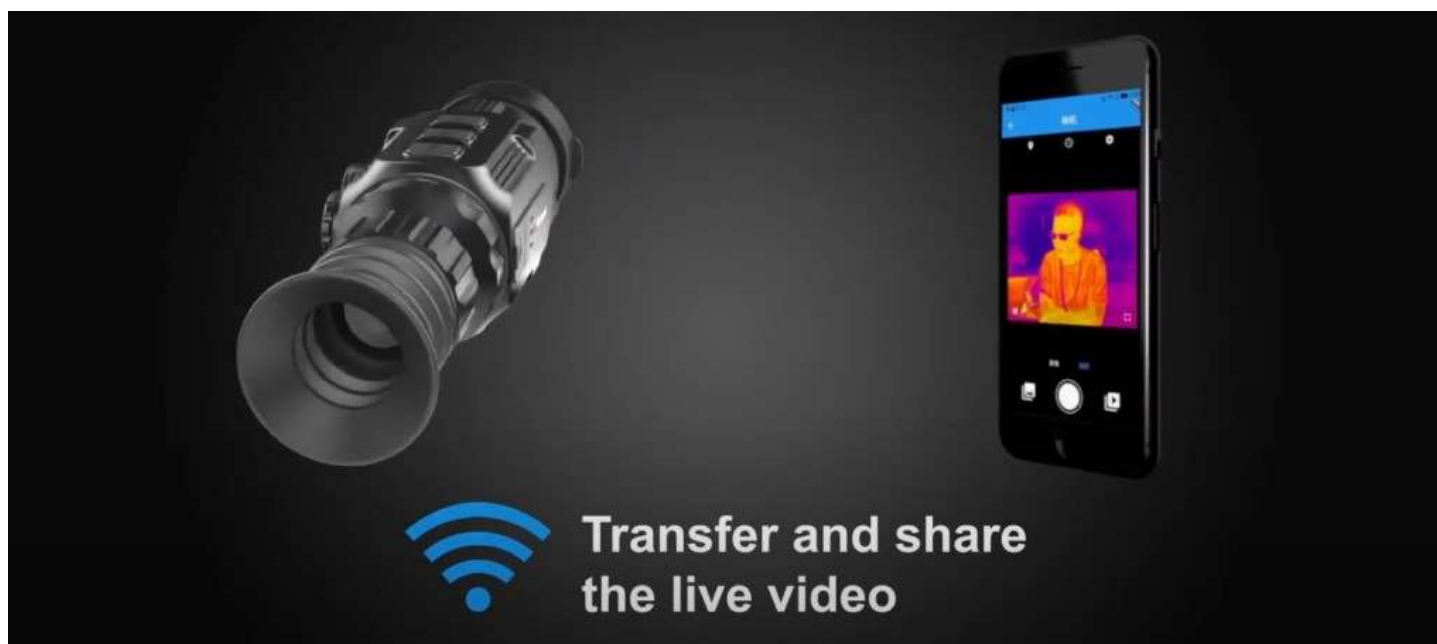

Питание прицела осуществляется от двух батарей стандарта CR123, либо от аналогичных по характеристикам аккумуляторов. Кроме того, прицел может работать от внешнего источника питания, например Power