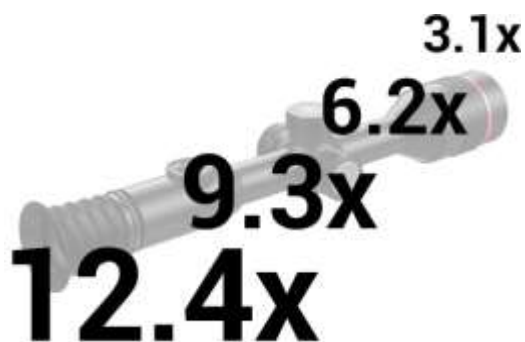

<https://infray.nt-rt.ru> || iyn@nt-rt.ru

ТЕПЛОВИЗИОННЫЙ ПРИЦЕЛ IRAY TUBE TL 35

Германиевый объектив **35мм**

Высококачественный **германиевый** объектив полной очистки максимально точно передаёт тепловизионные лучи на тепловизионный сенсор вашего прицела.