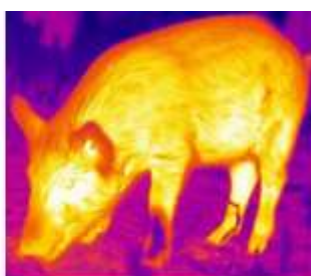

50Hz Скорость
обработки **50Hz**

Молниеносная скорость обработки кадров позволяет без труда вести наблюдение за быстро движущейся целью без смазанного изображения и потерянных кадров.

Угол обзора **10.7 x 8**

Комфортный угол обзора позволяет без труда вести долгое наблюдение за всей областью, без постоянного поиска.

Автомобиль
1858
Метров

Человек
1280
Метров

Кабан
1020
Метров

Заяц
306
Метров

Запатентованный обработчик изображения **ULTRACLEAR**

Получайте максимально детализированную картинку благодаря активному обработчику изображения **UltraClear**. Теперь вы получаете гораздо больше детализации в трудных условиях видимости при дожде, тумане, снеге или песчанной бури. До **20%** более качественное изображение по сравнению с аналогами.