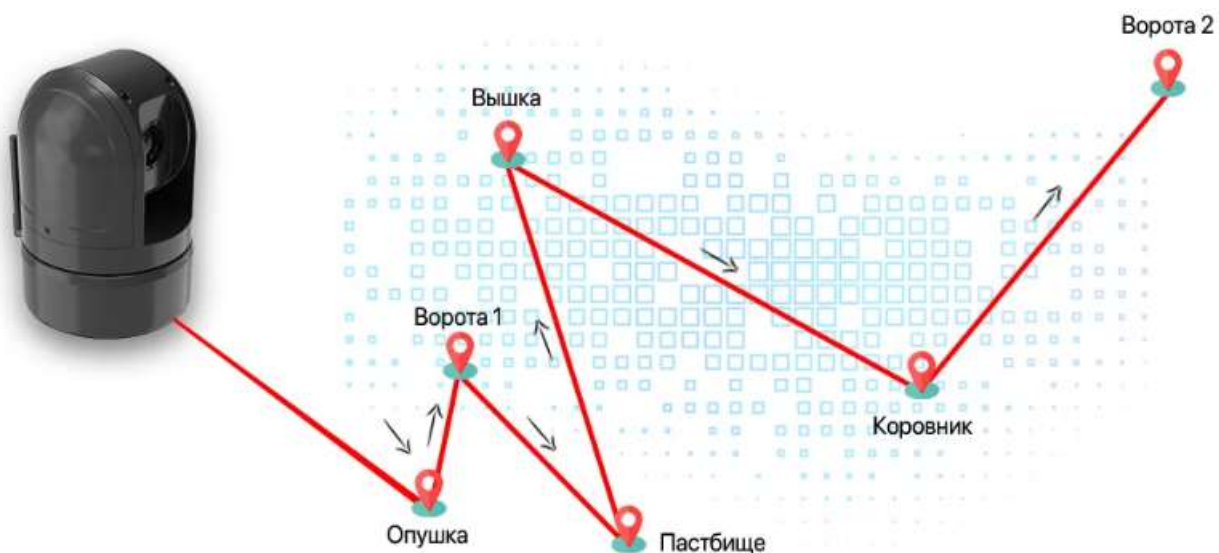

- Объективы из Германия
- Встроенный обогрев линзы и элементов движения
- Влагозащищённый корпус
- Поворотная система 360 градусов
- Оптическая стабилизация
- Множество настроек
- Удалённое управление
- Надёжное крепление
- Гарантия в России 2 года

Технические характеристики

Горизонтальное вращение	360°
Двигатель	Бесщёточный прямой привод
Обогреватель	Автоматический
Стабилизация	Горизонтальная и Вертикальная
Угол наклона	-90° ~ 90°