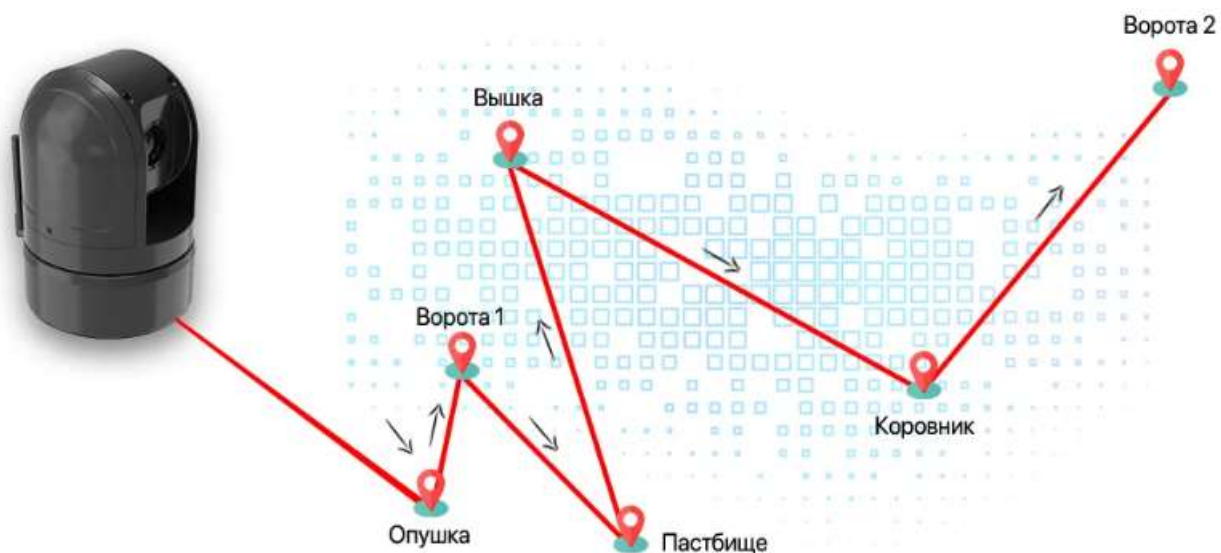

- Объективы из Германия
- Встроенный обогрев линзы и элементов движения
- Влагозащищённый корпус
- Поворотная система 360 градусов
- Оптическая стабилизация
- Множество настроек
- Удалённое управление
- Надёжное крепление
- Гарантия в России 2 года

Технические характеристики

Горизонтальное вращение	360°
Двигатель	Бесщёточный прямой привод
Обогреватель	Автоматический
Стабилизация	Горизонтальная и Вертикальная
Угол наклона	-90° ~ 90°
Размер сенсора	640x512