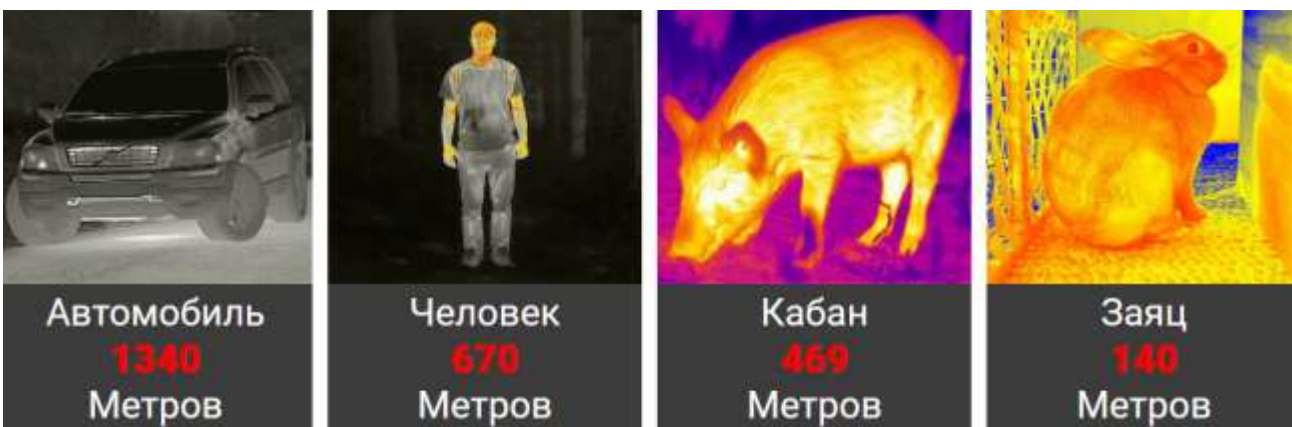

Скорость обработки **25Hz**

- Чёткая, стабильная картинка без рывков и шлейфов позволит вам без труда сделать выстрел по самой быстрой цели.

Угол обзора **13.3 x 10**

- Максимально широкий угол обзора для быстрой реакции и обнаружения теплового объекта на всей дистанции обнаружения.