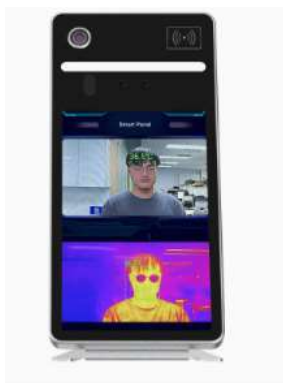

Технические характеристики

Размер сенсора	256x192
Сенсор	2MP CMOS
Угол обзора	65 x 40
Тип дисплея	LCD 1280x800
Рабочая температура	-40 - +60
Питание	<20W, 12v
Анализ персонала	Есть (В Маске, QR Код, Bluetooth, WeChat)
База персонала	50.000
Дистанция замера	до 1.5м
Модуль Bluetooth	Есть
Модуль Wi-Fi	Есть
Оповещение	2 Входящих 1 Исходящий