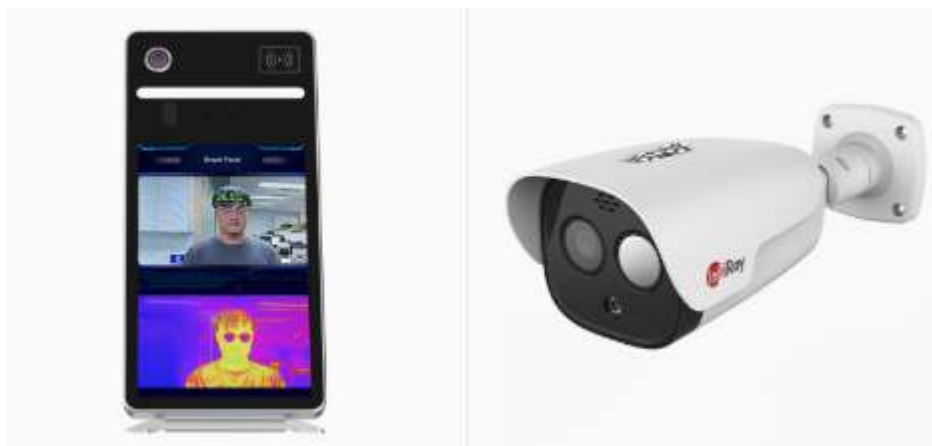

Ижевск (3412)26-03-58
Иркутск (395)279-98-46
Казань (843)206-01-48
Калининград (4012)72-03-81
Калуга (4842)92-23-67
Кемерово (3842)65-04-62
Киров (8332)68-02-04
Краснодар (861)203-40-90
Красноярск (391)204-63-61
Курск (4712)77-13-04
Липецк (4742)52-20-81
Киргизия (996)312-96-26-47

Магнитогорск (3519)55-03-13
Москва (495)268-04-70
Мурманск (8152)59-64-93
Набережные Челны (8552)20-53-41
Нижний Новгород (831)429-08-12
Новокузнецк (3843)20-46-81
Новосибирск (383)227-86-73
Омск (3812)21-46-40
Орел (4862)44-53-42
Оренбург (3532)37-68-04
Пенза (8412)22-31-16
Россия (495)268-04-70

Пермь (342)205-81-47
Ростов-на-Дону (863)308-18-15
Рязань (4912)46-61-64
Самара (846)206-03-16
Санкт-Петербург (812)309-46-40
Саратов (845)249-38-78
Севастополь (8692)22-31-93
Симферополь (3652)67-13-56
Смоленск (4812)29-41-54
Сочи (862)225-72-31
Ставрополь (8652)20-65-13
Казахстан (772)734-952-31

Сургут (3462)77-98-35
Тверь (4822)63-31-35
Томск (3822)98-41-53
Тула (4872)74-02-29
Тюмень (3452)66-21-18
Ульяновск (8422)24-23-59
Уфа (347)229-48-12
Хабаровск (4212)92-98-04
Челябинск (351)202-03-61
Череповец (8202)49-02-64
Ярославль (4852)69-52-93

<https://infray.nt-rt.ru> || iyn@nt-rt.ru

ДВУХСПЕКТРАЛЬНЫЕ ТЕПЛОВИЗОРЫ IRAY IRS

Двухспектральные камеры IRS

Автономные тепловизионные системы с передовыми технологиями искусственного интеллекта для точного распознавания температурных перепадов и распознавания лиц, для бесконтактного контроля пропуски и наблюдения на объектах. Камеры IRS предоставляют изображения в цифровом и тепловизионном спектрах одновременно, для фиксации в полном объеме происходящего на объектах контроля. База данных с возможностью сохранения до 50 000 участников, с хранением фотографий и информации о каждом отдельном сотруднике, что позволяет организовать автоматическую систему режима контроля посещения. Камеры автоматически определяют температуру человека, наличие маски, очков или других аксессуаров. Системы тревожного оповещения имеет обширный функциональный пакет для эффективной настройки.

ТЕПЛОВИЗИОННЫЙ ПЛАНШЕТ IRAY IRS AC822-H